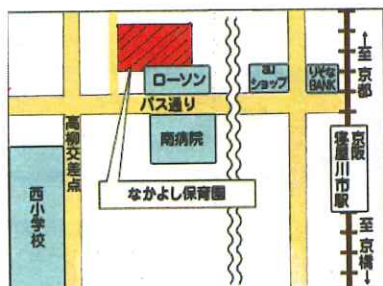

ぴよぴよひろば

なかよし保育園

バス 仁和寺行き バス車庫前 下車

寝屋川なかよし保育園

寝屋川市長栄寺町 6-18

☎ 072 (829) 0948

保育園に遊びにきませんか？

- ・募集：R3年4月～R4年3月生まれのお子様
が、対象の遊びのひろばです。お電話で
お申し込みの上、お気軽にご参加ください。
- ・お子様が安心・安全に楽しめるように、
感染予防対策を講じています。

- ・第4土曜日
- ・定員：5名 先着順です
- ・場所：保育室
- ・時間：9：30～10：30
- ・持ち物：水筒・着替え

申込み・お問合せ 平日9時-15時
前日 12:00 申込〆切です

☆実施内容☆

室内遊び・身体測定
わらべうた遊び・育児相談など
他、下記を予定しています

・7月23日（土）

感触遊び・水遊び

日程等、都合により変更になる場合
があります。また地域の情勢を鑑み、
中止となる場合があります。
園のホームページでご確認をお願い
致します。