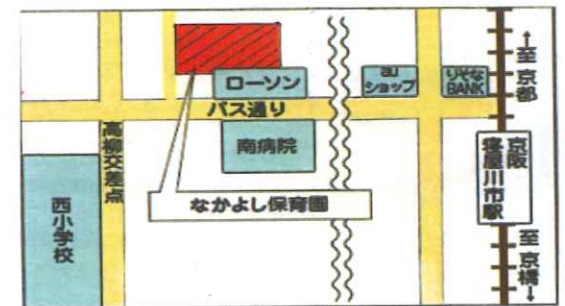

・どちらも**先着順**です。

*キャンセルされる場合は連絡をお願いします。

- ・未就園児のお子様をお持ちの保護者の方、電話でお申し込みの上お気軽にお越しください。育児に関するお悩みの相談にも応じます。
- ・お子様・保護者、共に動きやすい服装でお越しください。

※ 駐車スペースがありませんので、お車でのご来園はご遠慮下さいますようお願い申し上げます。

寝屋川なかよし保育園

長栄寺町6-18 TEL (829) 0948

バス 仁和寺行き バス車庫前 下車