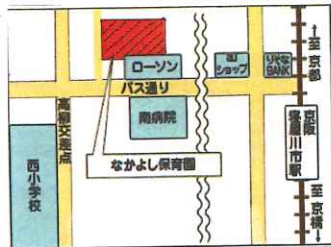

ぴよぴよひろば

なかよし保育園

バス 仁和寺行き バス車庫前 下車

寝屋川なかよし保育園

寝屋川市長栄寺町 6-18

☎072 (829) 0948

保育園に遊びにきませんか？

- ・募集 R4年4月～R5年3月生まれのお子様
が、対象の遊びのひろばです。
お電話でお申し込みの上、お気軽にご参加ください。
- ・お子様が安心・安全に楽しめるように、
感染予防対策を講じています。

- ・第4土曜日
- ・定員：5名 先着順です
- ・場所：保育室
- ・時間：9：30～10：30
- ・持ち物：水筒・着替え

申込み・お問合せ 平日9時-15時
前日 12:00 申込〆切です

☆実施内容☆

室内遊び・身体測定
わらべうた遊び・育児相談など
他、下記を予定しています

- ・5月27日：交流会
- ・6月24日：手作りおもちゃ

日程等、都合により変更になる場合があります。また地域の情勢を鑑み、中止となる場合があります。園のホームページでご確認の方をお願い致します。