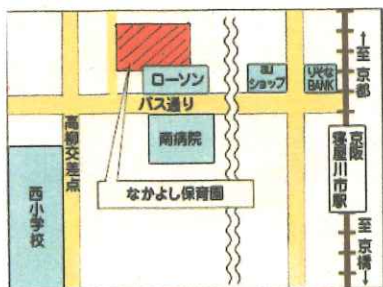

# ぴよぴよひろば

なかよし保育園

バス 仁和寺行き バス車庫前 下車

寝屋川なかよし保育園

寝屋川市長栄寺町 6-18

☎ 072 (829) 0948

## 保育園に遊びにきませんか？

・ 募集： R4年4月～R5年3月生まれのお子様

が、対象の遊びのひろばです。お電話でお申し込みの上、お気軽にご参加ください。

・ お様が安心・安全に楽しめるように、感染予防対策を講じています。

- ・ 第4土曜日
- ・ 定員：5名 先着順です
- ・ 場所：保育室
- ・ 時間：9:30～10:30
- ・ 持ち物：水筒・着替え

申込み・お問合せ 平日9時-15時  
前日 12:00 申込み切です

## ☆実施内容☆

室内遊び・身体測定  
わらべうた遊び・育児相談など  
他、下記を予定しています

・ 7月22日(土)