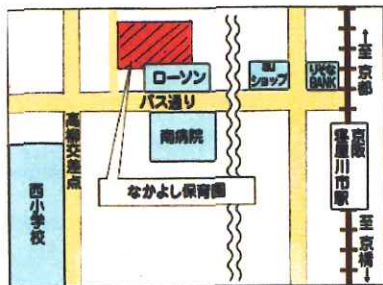

# ぴよぴよひろば

ながよし保育園

バス 仁和寺行き バス車庫前 下車

寝屋川ながよし保育園

寝屋川市長栄寺町 6-18

☎ 072 (829) 0948

## 保育園に遊びにきませんか？

・募集：R3年4月～R4年3月生まれのお子様

が、対象の遊びのひろばです。お電話でお申し込みの上、お気軽にご参加ください。  
・お子様が安心・安全に楽しめるように、感染予防対策を講じています。

- ・第4土曜日
- ・定員：5名 先着順です
- ・場所：保育室
- ・時間：9：30～10：30
- ・持ち物：水筒・着替え

申込み・お問合せ 平日9時-15時  
前日 12:00 申込〆切です