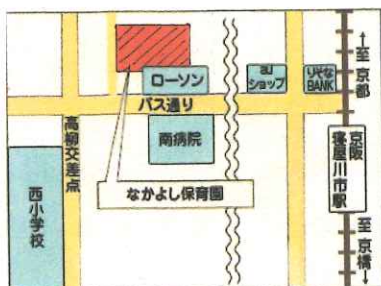

ぴよぴよひろば

なかよし保育園

バス 仁和寺行き バス車庫前 下車

寝屋川なかよし保育園

寝屋川市長栄寺町 6-18

☎ 072 (829) 0948

保育園に遊びにきませんか？

- ・募集：R4年4月～R5年3月生まれのお子様
が、対象の遊びのひろばです。お電話で
お申し込みの上、お気軽にご参加ください。
- ・お子様が安心・安全に楽しめるように、
感染予防対策を講じています。

- ・第4土曜日
- ・定員：5名 先着順です
- ・場所：保育室
- ・時間：9：30～10：30
- ・持ち物：水筒・着替え

申込み・お問合せ 平日9時-15時
前日 12:00 申込み切です

☆実施内容☆

室内遊び・身体測定
わらべうた遊び・育児相談など
他、下記を予定しています

・11月25日（土）

保護者間交流・手作り玩具

日程等、都合により変更になる場合
があります。また地域の情勢を鑑み、
中止となる場合があります。
園のホームページでご確認をお願い
致します。