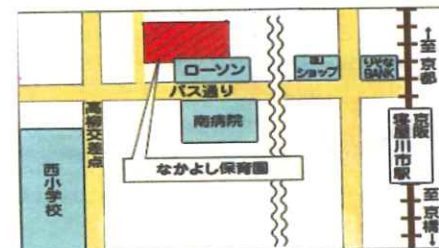

どちらも先着順です!

*キャンセルされる場合は連絡をお願いします。

- ・未就園児のお子様をお持ちの保護者の方、電話でお申し込みの上お気軽にお越しください。育児に関するお悩みの相談にも応じます。
- ・お子様・保護者、共に動きやすい服装でお越しください。

※ 駐車スペースがありませんので、お車でのご来園はご遠慮下さいますようお願い申し上げます。

寝屋川なかよし保育園

長栄寺町6-18 TEL (829) 0948

バス 仁和寺行き バス車庫前 下車