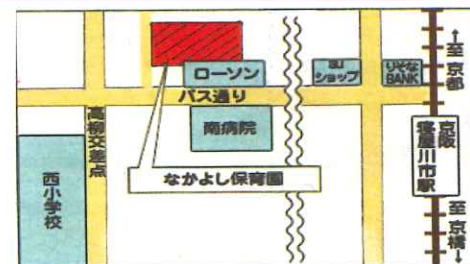

なかよしひろば

園庭で遊びましょう

3月19日(火) AM10:00~11:00

要予約 先着順 (雨天中止)

持ち物 帽子・お茶・タオル・着替え

- ・ 未就園児のお子様をお持ちの保護者の方、電話でお申し込みの上、お気軽にお越しください。
- ・ 育児に関するお悩みの相談にも応じます。
- ・ お子様・保護者の方共に動きやすい服装でお越しください。

*キャンセルされる場合は連絡をお願いします。

寝屋川なかよし保育園

長栄寺町6-18 TEL (829) 0948

バス 仁和寺行き バス車庫前 下車