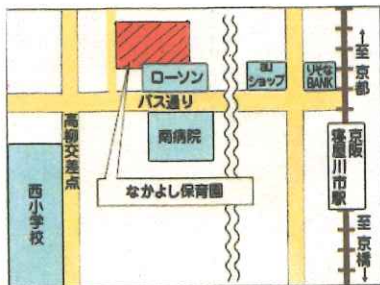

# ぴよぴよひろば

ながよし保育園

バス 仁和寺行き バス車庫前 下車

寝屋川ながよし保育園

寝屋川市長栄寺町 6-18

☎072 (829) 0948

## 保育園に遊びにきませんか？

- ・募集 **R5年4月～R6年3月**生まれのお子様  
が、対象の遊びのひろばです。  
お電話でお申し込みの上、お気軽に  
ご参加ください。
- ・お子様が安心・安全に楽しめるように、  
感染予防対策を講じています。

- ・第4木曜日
- ・定員：5名 先着順です
- ・場所：保育室
- ・時間：9：30～10：30
- ・持ち物：水筒・着替え

申込み・お問合せ 平日9時-15時  
前日 12:00 申込〆切です