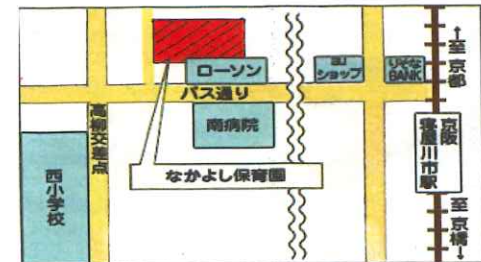

持ち物:タオル・お茶・帽子

- ・ 未就学園児のお子様をお持ちの保護者の方、電話でお申し込みの上お気軽にお越しください。
- ・ 育児に関するお悩みの相談にも応じます。

*キャンセルされる場合は連絡をお願いします。

※申し込みは前日の12:00までです。

寝屋川 **なかよし保育園**

長栄寺町6-18 TEL072(829)0948

バス 仁和寺行き バス車庫前 下車