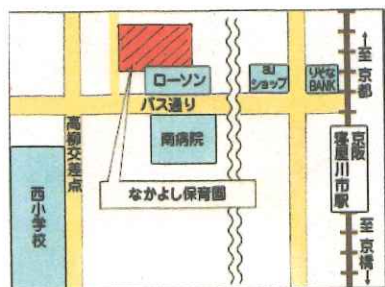

ぴよぴよひろば

ながよし保育園

バス 仁和寺行き バス車庫前 下車

寝屋川ながよし保育園

寝屋川市長栄寺町 6-18

☎ 072 (829) 0948

保育園に遊びにきませんか？

- ・募集：**R5年4月～R6年3月**生まれのお子様
が、対象の遊びのひろばです。お電話で
お申し込みの上、お気軽にご参加ください。
- ・お子様が安心・安全に楽しめるように、
感染予防対策を講じています。

- ・第4木曜日
- ・定員：5名 先着順です
- ・場所：保育室
- ・時間：9:30～10:30
- ・持ち物：水筒・着替え

申込み・お問合せ 平日 9時-15時
前日 12:00 申込〆切です

☆実施内容☆

室内遊び・身体測定
わらべうた遊び・育児相談など
他、下記を予定しています

・11月28日（木）

保護者間交流・手作り玩具

日程等、都合により変更になる場合
があります。また地域の情勢を鑑み、
中止となる場合があります。
園のホームページでご確認をお願い
致します。