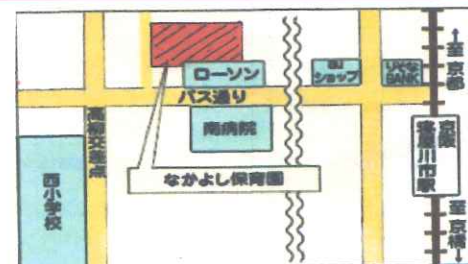

なかよしひろば

園庭で遊びましょう

3月19日(水) AM10:00~11:00

要予約 先着順 (雨天中止)

持ち物 帽子・お茶・タオル・着替え

- ・ 未就園児のお子様をお持ちの保護者の方、電話でお申し込みの上、お気軽にお越しください。
- ・ 育児に関するお悩みの相談にも応じます。
- ・ お子様・保護者の方共に動きやすい服装でお越しください。

*キャンセルされる場合は連絡をお願いします。

寝屋川なかよし保育園

長栄寺町6-18 TEL (829) 0948

バス 仁和寺行き バス車庫前 下車