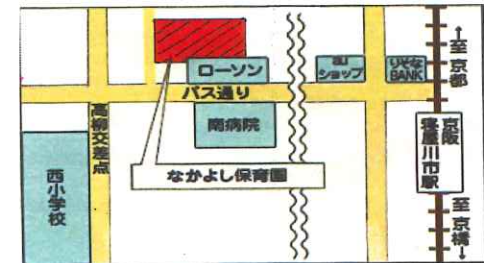

なかよしひろば

園庭であそびましょう

要予約 先着順 ☂雨天中止

5月16日(土)AM10:00~11:00

持ち物:タオル・お茶・帽子

レッツキッドピクス

要予約 先着順

5月29日(金)AM10:10~10:40

持ち物:タオル・お茶・上靴

- ・ 未就学園児のお子様をお持ちの保護者の方、電話で前日の12時までにお申し込みの上お気軽にお越しください。
- ・ 育児に関するお悩みの相談にも応じます。*キャンセルされる場合は連絡をお願いします。

寝屋川 **なかよし保育園**

長栄寺町6-18 TEL072(829)0948

バス 仁和寺行き バス車庫前 下車

ぴよぴよひろば

バス 仁和寺行き バス車庫前 下車

寝屋川なかよし保育園

寝屋川市長栄寺町 6-18

☎072 (829) 0948

保育園に遊びにきませんか？

- ・募集 **R7年4月～R8年3月**生まれのお子様
が、対象の遊びのひろばです。
お電話でお申し込みの上、お気軽に
ご参加ください。
- ・お子様が安心・安全に楽しめるように、
感染予防対策を講じています。

- ・第4木曜日
- ・定員：5名 先着順です
- ・場所：保育室
- ・時間：9：30～10：30
- ・持ち物：水筒・着替え