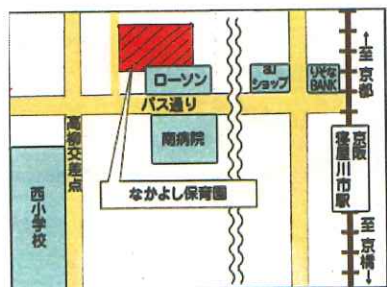

なかよしひろば

園庭であそびましょう

要予約 先着順 ☂雨天中止

5月16日(土)AM10:00~11:00

持ち物:タオル・お茶・帽子

レッツキッドピクス

要予約 先着順

5月29日(金)AM10:10~10:40

持ち物:タオル・お茶・上靴

- ・ 未就学園児のお子様をお持ちの保護者の方、電話で前日の12時までにお申し込みの上お気軽にお越しください。
- ・ 育児に関するお悩みの相談にも応じます。*キャンセルされる場合は連絡をお願いします。

寝屋川 **なかよし保育園**

長栄寺町6-18 TEL072(829)0948

バス 仁和寺行き バス車庫前 下車

ぴよぴよひろば

バス 仁和寺行き バス車庫前 下車

寝屋川なかよし保育園

寝屋川市長栄寺町 6-18

☎072 (829) 0948

保育園に遊びにきませんか？

- ・募集 **R7年4月～R8年3月**生まれのお子様
が、対象の遊びのひろばです。
お電話でお申し込みの上、お気軽に
ご参加ください。
- ・お子様が安心・安全に楽しめるように、
感染予防対策を講じています。

- ・第4木曜日
- ・定員：5名 先着順です
- ・場所：保育室
- ・時間：9：30～10：30
- ・持ち物：水筒・着替え