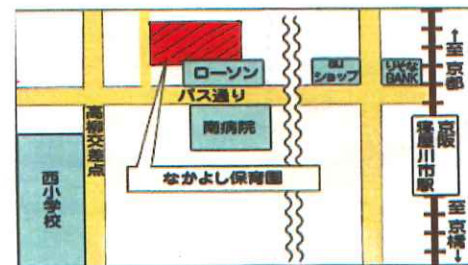

なかよしひろば

手作りおもちゃであそびましょう

要予約 先着順

6月20日(土) AM10:00~11:00

(晴れでも園庭あそびはできません)

持ち物:タオル・水筒

- ・ **未就学園児のお子様**をお持ちの保護者の方、電話でお申し込みの上お気軽にお越しください。
- ・ 今後の状況を鑑み、中止となる場合があります。園のホームページでご確認をお願い致します。

*キャンセルされる場合は連絡をお願いします。

※申し込みは前日の12:00までです。

寝屋川市長栄寺町6-18 TEL072(829)0948

寝屋川 **なかよし保育園**

バス 仁和寺行き バス車庫前 下車